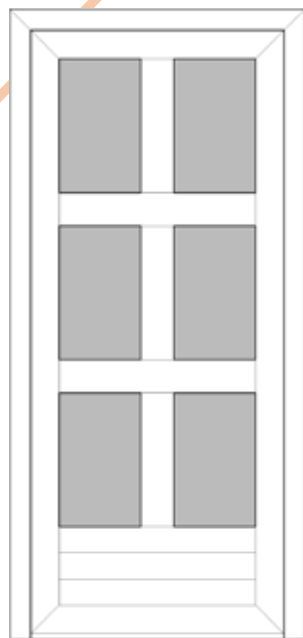

COLLECTIE SAMA DESIGN DEUREN

NAARDEN

BAARN

BLARICUM

CRAILO

BUSSUM

HUIZEN

RAMEN & DEUREN
DAKKAPellen
KOZIJNEN

Leverbaar in de systemen ELITE, HOLLAND en RADIUS en in diverse kleuren. De collectie Sama designdeuren zijn leverbaar met alle soorten sierbeslag, ook kunnen de vlakken naar eigen inzicht voorzien worden van diverse soorten gefigureerd glas, panelen en paneelschroten.

De afgebeelde modellen zijn slechts een voorbeeld en kunnen naar eigen inzicht worden aangepast (mits technisch verantwoord). De kozijn tekeningen zijn gebaseerd op een verhouding van 100 cm breed en 210 cm hoog, mocht de kozijnmaat veranderen, dan verandert ook de indeling in de deur. Heeft u een eigen idee? Vertel het ons en wij denken met u mee. Wilt u een sierpaneel als model, vraag dan naar onze uitgebreide sierpanelen catalogus.