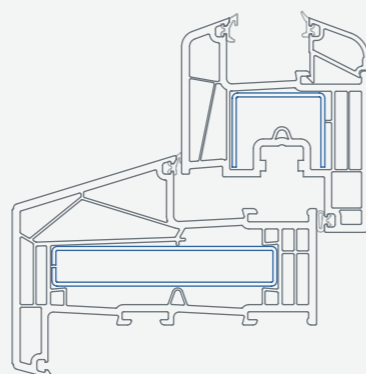

Verdiept systeem zonder aanslag

Verdiept systeem met aanslag

Stijl-, kalfverbinding

T- Kozijnprofiel

- + **Inbraakbeveiliging** / Binnenliggende glasranden met 2-voet-rastering en mogelijkheden voor latere ombouw met speciaal beslag en veiligheidsglas geven de beste beveiliging.
- + **Geluidswering** / Optionele inbouw van zeer hoogwaardige geluidswerende ruiten voor rustige sferen.
- + **Gemakkelijk te verzorgen** / Geen vuilafzettingen en eenvoudig reinigen, door gladde vlakken en grotte schuine hellingen waarlangs het regenwater afgevoerd wordt.