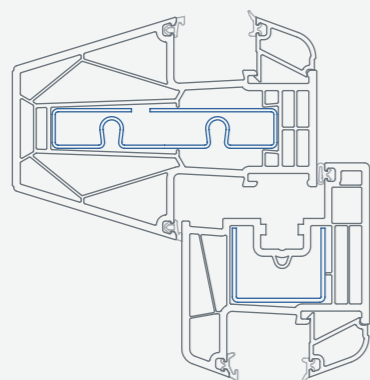

Verdiept systeem zonder aanslag

Verdiept systeem met aanslag

Stijl-, kalfverbinding

T- Kozijnprofiel

- + **Inbraakbeveiliging** / Binnenliggende glasranden met 2-voet-rastering en mogelijkheden voor latere ombouw met speciaal beslag en veiligheidsglas geven de beste beveiliging.
- + **Geluidswering** / Optionele inbouw van zeer hoogwaardige geluidswerende ruiten voor rustige sferen.
- + **Gemakkelijk te verzorgen** / Geen vuilafzettingen en eenvoudig reinigen, door gladde vlakken en grotte schuine hellingen waarlangs het regenwater afgevoerd wordt.