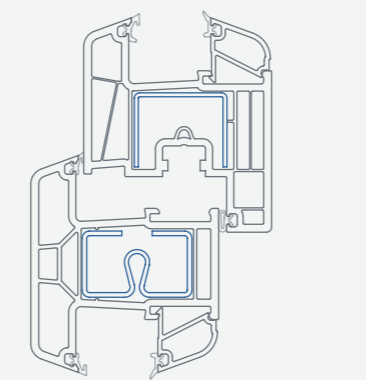

Verdiept systeem zonder aanslag

Verdiept systeem met aanslag

Stijl-, kalfverbinding

T- Kozijnprofiel

- + **Inbraakbeveiliging** / Binnenliggende glasranden met 2-voet-rastering en mogelijkheden voor latere ombouw met speciaal beslag en veiligheidsglas geven de beste beveiliging.
- + **Geluidswering** / Optionele inbouw van zeer hoogwaardige geluidswerende ruiten voor rustige sferen.
- + **Gemakkelijk te verzorgen** / Geen vuilafzettingen en eenvoudig reinigen, door gladde vlakken en grotte schuine hellingen waarlangs het regenwater afgevoerd wordt.