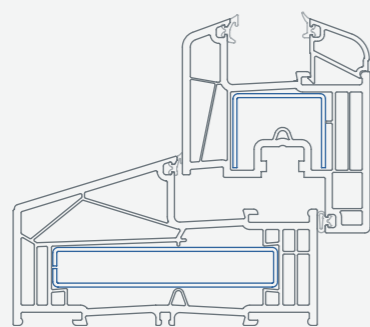

Verdiept systeem zonder aanslag

Verdiept systeem met aanslag

Stijl-, kalfverbinding

T- Kozijnprofiel

- + **Inbraakbeveiliging** / Binnenliggende glasranden met 2-voet-rastering en mogelijkheden voor latere ombouw met speciaal beslag en veiligheidsglas geven de beste beveiliging.
- + **Geluidswering** / Optionele inbouw van zeer hoogwaardige geluidswerende ruiten voor rustige sferen.
- + **Gemakkelijk te verzorgen** / Geen vuilafzettingen en eenvoudig reinigen, door gladde vlakken en grotte schuine hellingen waarlangs het regenwater afgevoerd wordt.