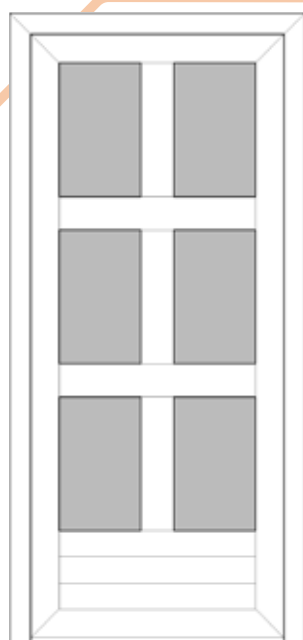

COLLECTIE SAMA DESIGN DEUREN

NAARDEN

BAARN

BLARICUM

CRAILO

BUSSUM

HUIZEN

RAMEN & DEUREN
DAKKAPELLEN
KOZIJNEN

Leverbaar in de systemen ELITE, HOLLAND en RADIUS en in diverse kleuren. De collectie Sama designdeuren zijn leverbaar met alle soorten sierbeslag, ook kunnen de vlakken naar eigen inzicht voorzien worden van diverse soorten gefigureerd glas, panelen en paneelschroten.

De afgebeelde modellen zijn slechts een voorbeeld en kunnen naar eigen inzicht worden aangepast (mits technisch verantwoord). De kozijn tekeningen zijn gebaseerd op een verhouding van 100 cm breed en 210 cm hoog, mocht de kozijnmaat veranderen, dan verandert ook de indeling in de deur. Heeft u een eigen idee? Vertel het ons en wij denken met u mee. Wilt u een sierpaneel als model, vraag dan naar onze uitgebreide sierpanelen catalogus.